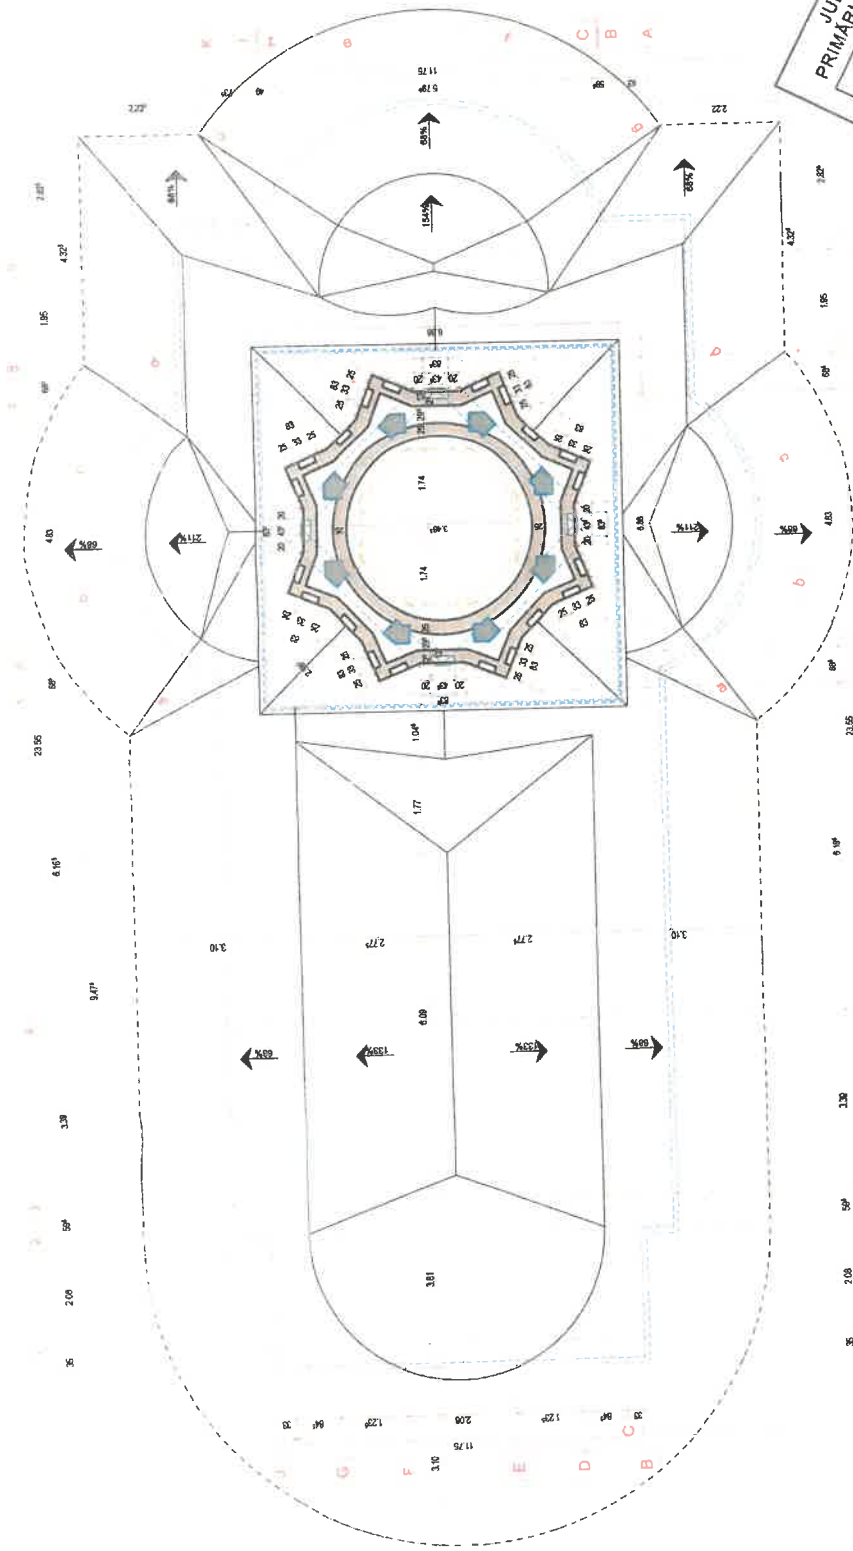

JUDEȚUL BACĂU
PRIMĂRIA COMUNEI OITUZ
VIZAT SPRE
construire
Anexa la autorizație uc
desființare
Nr. 39/2018
din 28.06.2018
Arhitect-șef

EXPERTI		Referat expertiza nr...	
VERIFICATORI		BENEFICIAR:	
Verificatori/Expertii	Nume:	Semnatura	Carțina
	NEGOȚIA BOGDAN-MIRCEA BIROU INDIVIDUAL DE ARHITECTURĂ MASH, str.V. Stroescu nr 46-10011 tel 07449603143 www.bogdanmircea.com www.bogdanmircea@gmail.com	<i>(Signature)</i>	D-12714952
Specificație			PAROHIA „SF. GHEORGHE” HIRJA str.Hrjia com. Oituz, jud. Bacău
Șef proiect			AUTORIZAREA LUCRULOR DE DESFINȚARE ȘI RECONSTRUIRE
Proiectat			TITLU „BISERICA ORTODOXĂ - SF. GHEORGHE HIRJA” str.Hrjia com. Oituz, jud. Bacău
Desenat			TITLU PLANȘI: Plan cota + 11.70
			Planșă: Ap1.4
			Proiect nr. 05/2018
			Pașă D.T.A.C.
			Titlu Planșă 2018-06-12