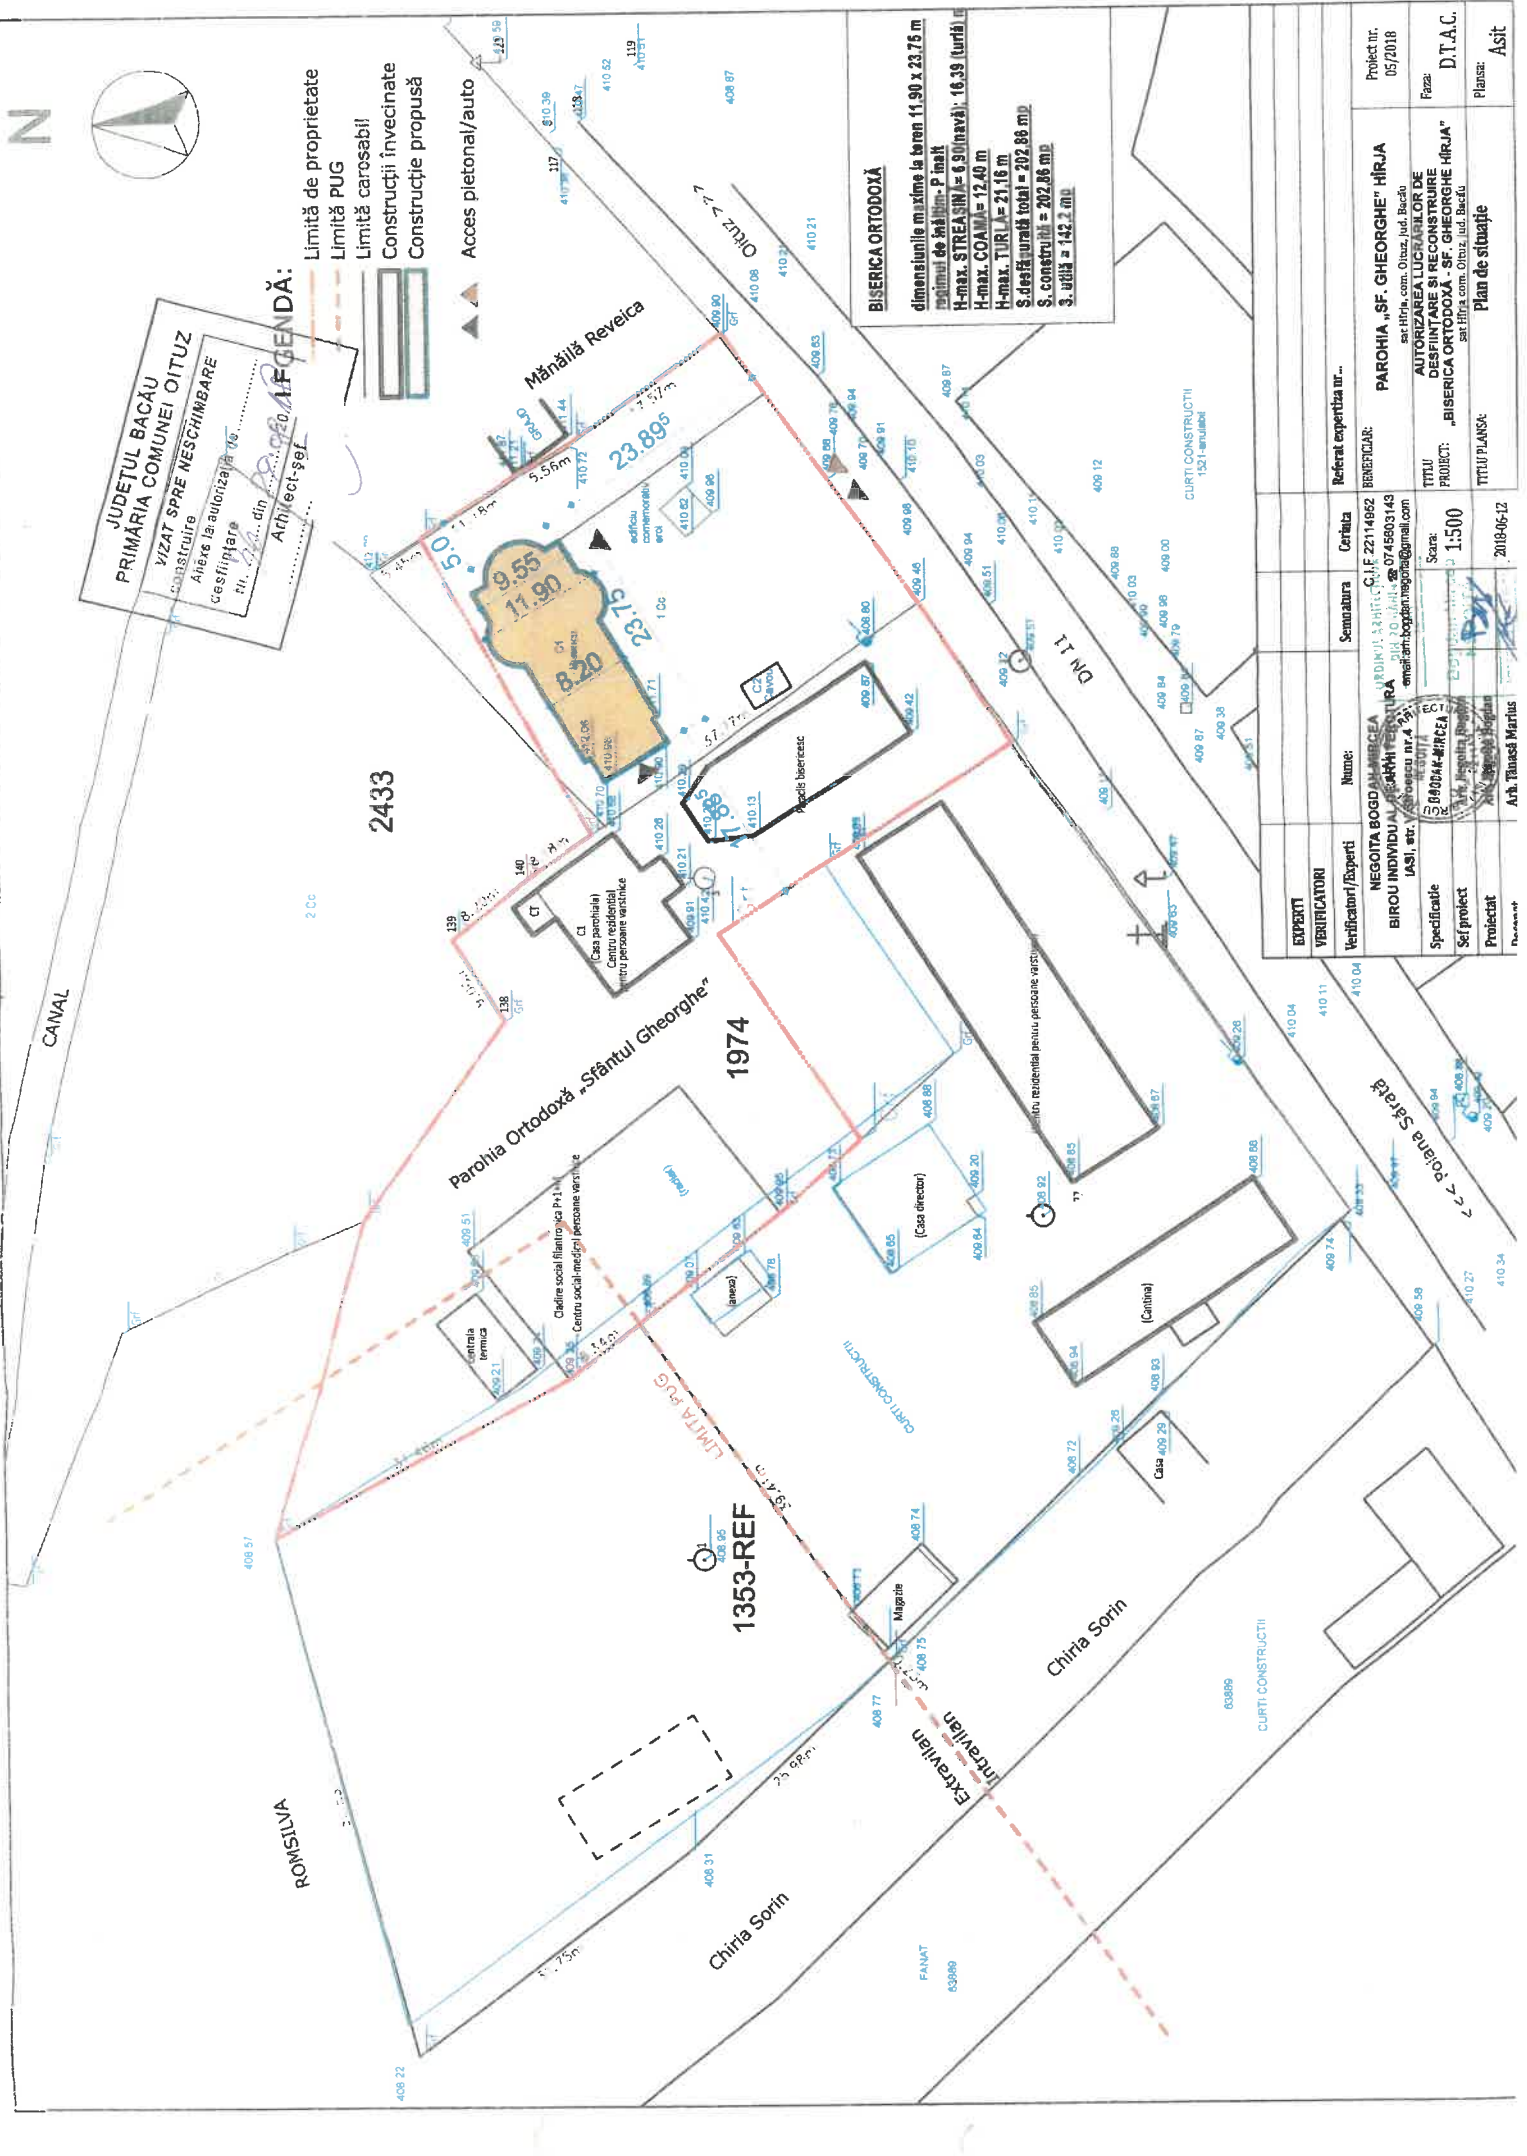

N

JUDEȚUL BACĂU
PRIMĂRIA COMUNEI OITUZ
 VIZAT SPRE NESCIMBARE
 construcție
 Anexă la autorizația nr. 106/2010 din 10.09.2010
 Arhitect-sef

LEGENDĂ:

- Limită de proprietate
- Limită PUG
- Limită carosabil
- Construcții învecinate
- Construcție propusă
- Acces pietonal/auto

BISERICA ORTODOXĂ

dimensiunile maxime la teren 11.90 x 23.75 m
 regimul de înălțim - P. înalt
 H-max. STREAȘINĂ = 6.90m (av. 10.39 (turid) m)
 H-max. COAMĂ = 12.40 m
 H-max. TURID = 21.16 m
 S. deșeurilor total = 202.86 mp
 S. construcții = 202.86 mp
 S. utilităț = 142.2 mp