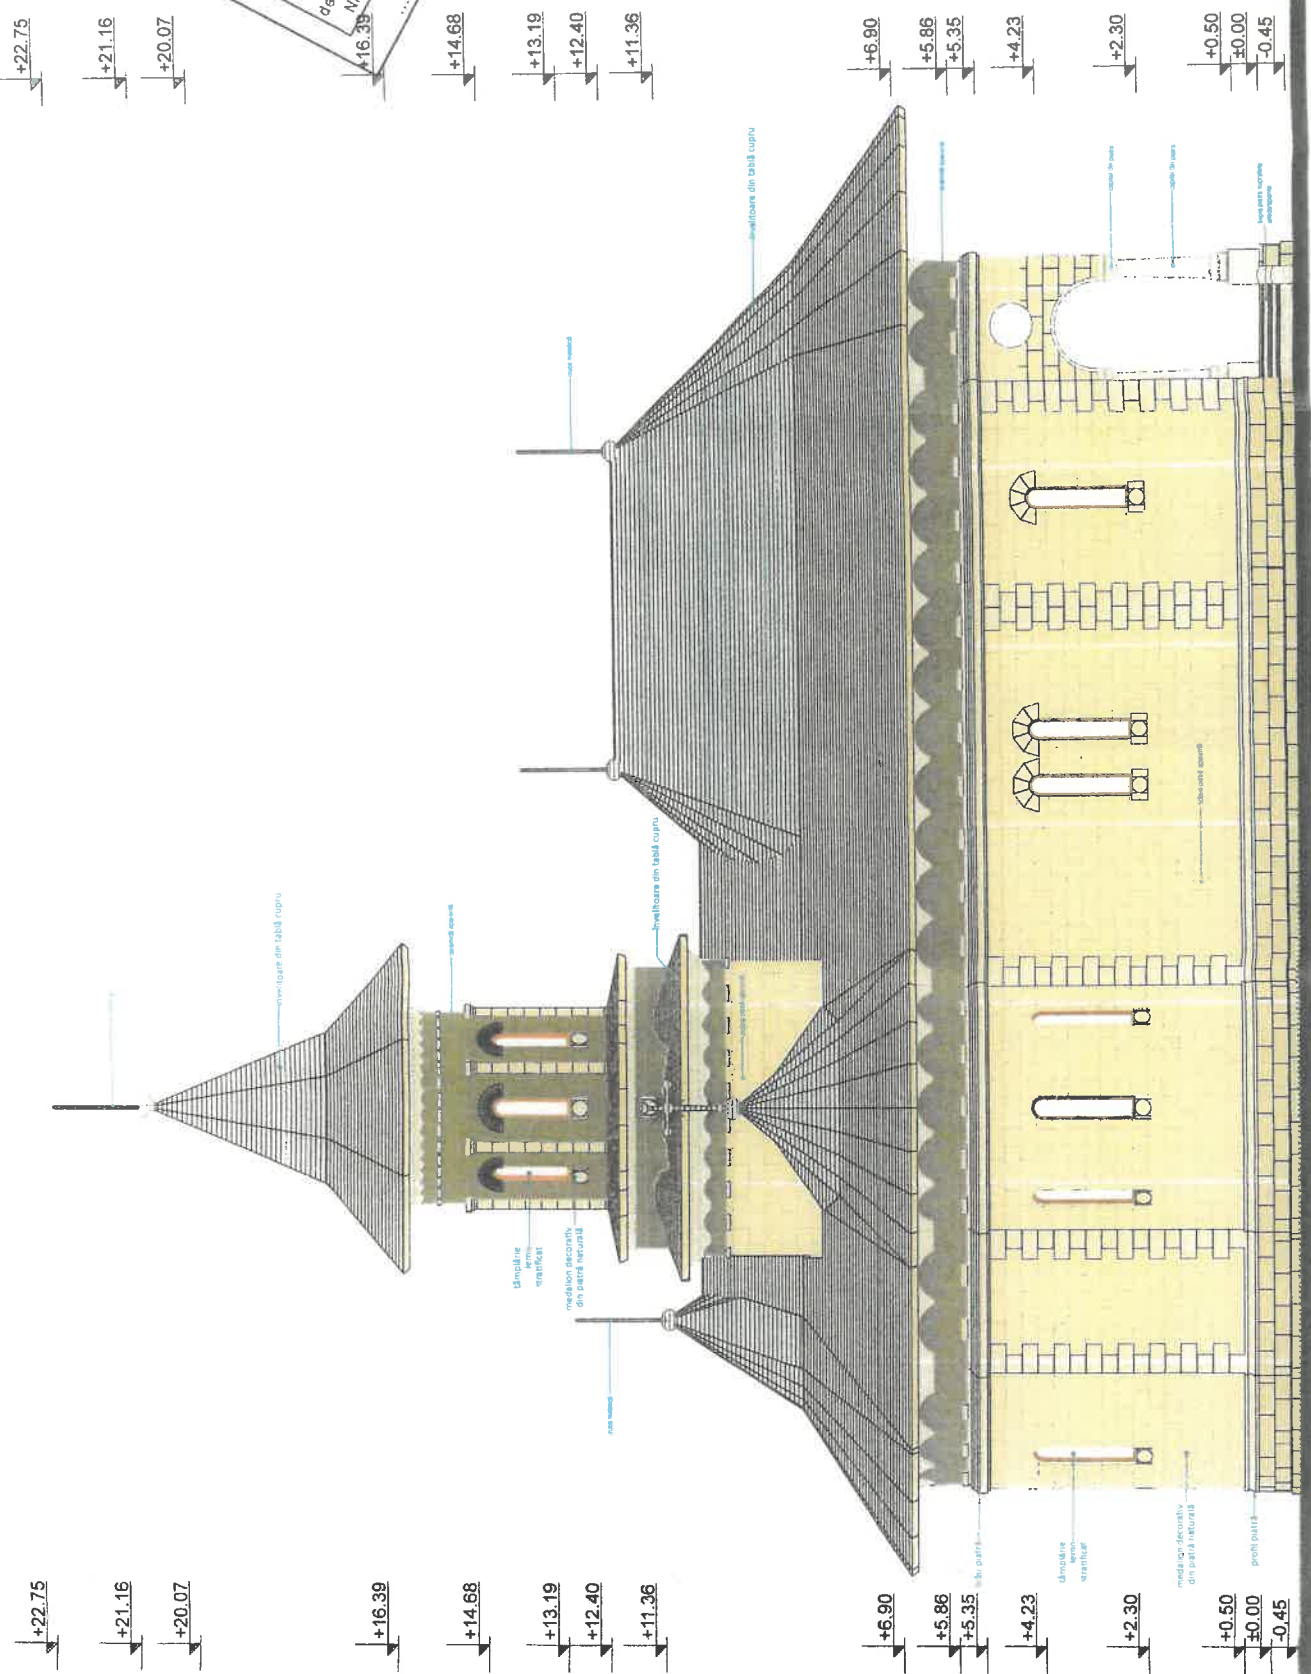

proiectant arhitect Bogdan Bogdan adresa Ap3, Strada Martiuș	proiect 2018-06-12 2018-06-12	scară 1:100 TTU PLANSA	planșă Ap3.3
		proiect 1:100 TTU PLANSA proiect Biserica Ortodoxă - Sf. Gheorghe Hirja sat Hirja, com. Oltuz, Jud. Bacău	planșă Ap3.3
		proiect 05/2018 Beneficiar PAROHIA "SF. GHEORGHE" HIRJA sat Hirja, com. Oltuz, Jud. Bacău Beneficiar PAROHIA "SF. GHEORGHE" HIRJA sat Hirja, com. Oltuz, Jud. Bacău Beneficiar PAROHIA "SF. GHEORGHE" HIRJA sat Hirja, com. Oltuz, Jud. Bacău	proiect 05/2018

arhitect arhitect Bogdan Bogdan adresa Ap3, Strada Martiuș	proiect 2018-06-12 2018-06-12
proiectant arhitect Bogdan Bogdan adresa Ap3, Strada Martiuș	proiect 2018-06-12 2018-06-12
proiect 05/2018 Beneficiar PAROHIA "SF. GHEORGHE" HIRJA sat Hirja, com. Oltuz, Jud. Bacău Beneficiar PAROHIA "SF. GHEORGHE" HIRJA sat Hirja, com. Oltuz, Jud. Bacău Beneficiar PAROHIA "SF. GHEORGHE" HIRJA sat Hirja, com. Oltuz, Jud. Bacău	proiect 05/2018